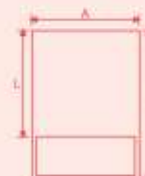

QR016

MATERIALES

Adhesivas, Glasspack, Aluminio y PVC.

DIMENSIONES

Refs. QR001-QR002 600x400 mm.

Ref. QR003 1000x900 mm., Ref. QR004 800x600 mm.

Ref. QR005-QR016 A5 - 148x210, A4 - 210x297, A3 - 297x420 mm

ESPECIALES

Para otras medidas y/o materiales no dude en consultarnos.

Dimensiones en mm.			Distancia máxima de aplicación en metros
A	B	L	
297	420	297	13,28
210	297	210	8,39
148	210	148	5,20