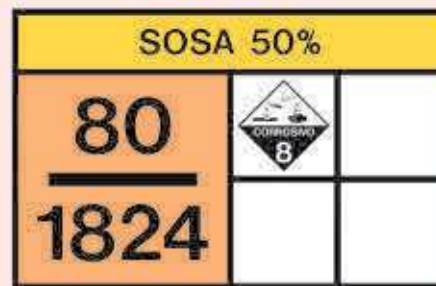

señales especiales químicas/radiológicas

QR001

QR002

QR003

QR004

QR005

QR006

QR007

QR016

MATERIALES

Adhesivas, Glasspack, Aluminio y PVC.

DIMENSIONES

Refs. QR001-QR002 600x400 mm.

Ref. QR003 1000x900 mm., Ref. QR004 800x600 mm.

Ref. QR005-QR016 A5 - 148x210, A4 - 210x297, A3 - 297x420 mm

ESPECIALES