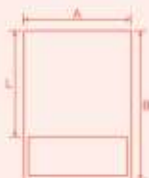

P144

P145

P146

P147

P148

P149

P150

Dimensiones en m/m.			Distancia máxima de aplicación en metros
A	B	L	
297	420	297	13,26
210	297	210	9,39
148	210	148	5,20

MATERIALES
Adhesivos, Glasspack, Aluminio y PVC.

DIMENSIONES

SEÑALES CON TEXTO: A5 - 148x210, A4 - 210x297, A3 - 297x420 mm

SEÑALES SIN TEXTO: 148x148, 210x210, 297x297 mm

ESPECIALES

Para otras medidas y/o materiales no dude en consultarnos.