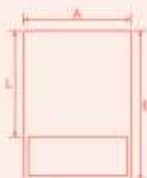

DIMENSIONES

SEÑALES CON TEXTO: A5 - 148x210, A4 - 210x297, A3 - 297x420 mm

SEÑALES SIN TEXTO: 148x148, 210x210, 297x297 mm

ESPECIALES

Para otras medidas y/o materiales no dude en consultarnos.

Dimensiones en mm			Distancia máxima de aplicación en metros
A	B	L	
297	420	297	13,28
210	297	210	8,38
148	210	148	5,20

P079

P080

P081

P082

P083

P084

Dimensiones en mm.			Distancia máxima de aplicación en metros
A	B	L	
297	420	297	13,25
210	297	210	9,39
148	210	148	5,20

MATERIALES

Adhesivas, Glasspack, Aluminio y PVC.

DIMENSIONES

SEÑALES CON TEXTO: A5 - 148x210, A4 - 210x297, A3 - 297x420 mm

SEÑALES SIN TEXTO: 148x148, 210x210, 297x297 mm

ESPECIALES

Para otras medidas y/o materiales no dude en consultarnos.

prohibición

**MATERIALES**

Adhesivas, Glasspack, Aluminio y PVC.

DIMENSIONES

SEÑALES CON TEXTO: A5 - 148x210, A4 - 210x297, A3 - 297x420 mm

SEÑALES SIN TEXTO: 148x148, 210x210, 297x297 mm

ESPECIALES

Para otras medidas y/o materiales no dude en consultarnos.