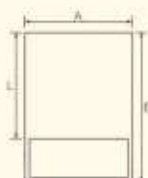

D211

D212

D213

D214

D215

D216

D217

D218

D219

D220

D221

Dimensiones en mm.			Distancia máxima de aplicación en metros
A	B	L	
297	420	297	13,26
210	297	210	9,39
148	210	148	5,20

**MATERIALES**

Adhesivas, Glasspack, Aluminio y DVC.

**DIMENSIONES**

SEÑALES CON TEXTO: A5 - 148x210, A4 - 210x297, A3 - 297x420 mm