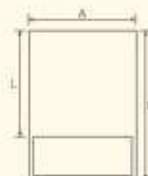

## DIMENSIONES

SEÑALES CON TEXTO: A5 - 148x210, A4 - 210x297, A3 - 297x420 mm

SEÑALES SIN TEXTO: 148x148, 210x210, 297x297 mm

## ESPECIALES

Para otras medidas y/o materiales no dude en consultarnos.

Dimensiones en mm			Distancia máxima de aplicación en metros
A	B	L	
297	420	297	13,28
210	297	210	9,39
148	210	148	5,20

Dimensiones en mm.			Distancia máxima de aplicación en metros
A	B	L	
297	420	297	13,25
210	297	210	9,39
148	210	148	5,20

#### DIMENSIONES

SEÑALES CON TEXTO: A5 - 148x210, A4 - 210x297, A3 - 297x420 mm

SEÑALES SIN TEXTO: 148x148, 210x210, 297x297 mm