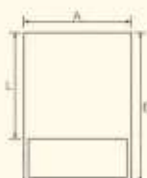

Dimensiones en mm.			Distancia máxima de aplicación en metros
A	B	L	
297	420	297	13,28
210	297	210	9,39
148	210	148	5,20

MATERIALES

Adhesivas, Glasspack, Aluminio y DVC.

DIMENSIONES

SEÑALES CON TEXTO: A5 - 148x210, A4 - 210x297, A3 - 297x420 mm

SEÑALES SIN TEXTO: 148x148, 210x210, 297x297 mm

ESPECIALES

Para otras medidas y/o materiales no dude en consultarnos.

peligro

señales.com