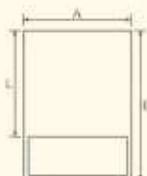

D104

D105

D106

D107

D108

D109

D110

Dimensiones en m/m.			Distancia máxima de aplicación en metros
A	B	L	
297	420	297	13,28
210	297	210	9,39
148	210	148	5,20

**MATERIALES**  
Adhesivas, Glasspack, Aluminio y DVC.

**DIMENSIONES**  
SEÑALES CON TEXTO: A5 - 148x210, A4 - 210x297, A3 - 297x420 mm  
SEÑALES SIN TEXTO: 148x148, 210x210, 297x297 mm

**ESPECIALES**

Para otras medidas y/o materiales no dude en consultarnos.