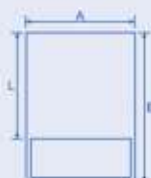

O-114

O-115

O-116

O-117

Dimensiones en m/m.			Distancia máxima de aplicación en metros
A	B	L	
297	420	297	13,28
210	297	210	9,39
148	210	148	5,20

MATERIALES
Adhesivas, Glasspack, Aluminio y PVC.

DIMENSIONES

SEÑALES CON TEXTO: A5 - 148x210, A4 - 210x297, A3 - 297x420 mm

SEÑALES SIN TEXTO: 148x148, 210x210, 297x297 mm

ESPECIALES

Para otras medidas y/o materiales no dude en consultarnos.

obligación

O-118

O-119

O-120