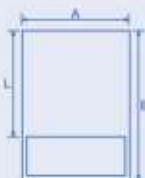

O-145

O-146

MATERIALES

Adhesivas, Glasspack, Aluminio y PVC.

DIMENSIONES

SEÑALES CON TEXTO: A5 - 148x210, A4 - 210x297, A3 - 297x420 mm

SEÑALES SIN TEXTO: 148x148, 210x210, 297x297 mm

ESPECIALES

Para otras medidas y/o materiales no dude en consultarnos.

Dimensiones en mm			Distancia máxima de aplicación en metros
A	B	L	
297	420	297	13,28
210	297	210	9,39
148	210	148	5,20

Dimensiones en m/m.			Distancia máxima de aplicación en m/m.
A	B	L	
297	420	297	13,28
210	297	210	6,39
148	210	148	5,20

MATERIALES
Adhesivas, Glasspack, Aluminio y PVC.

DIMENSIONES

SEÑALES CON TEXTO: A5 - 148x210, A4 - 210x297, A3 - 297x420 mm

SEÑALES SIN TEXTO: 148x148, 210x210, 297x297 mm

ESPECIALES

Para otras medidas y/o materiales no dude en consultarnos.