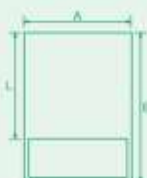

señales de evacuación

MATERIALES

Adhesivas, Glasspack, Aluminio y PVC.

DIMENSIONES

SEÑALES CON TEXTO: A5 - 148x210, A4 - 210x297, A3 - 297x420 mm

SEÑALES SIN TEXTO: 148x148, 210x210, 297x297 mm

ESPECIALES

Para otras medidas y/o materiales no dude en consultarnos.

Dimensiones en mm.			Distancia máxima de aplicación en metros
A	B	L	
297	420	297	13,28
210	297	210	9,39
148	210	148	5,20

Dimensiones en m/m.			Distancia máxima de aplicación en metros
A	B	L	
297	420	297	13,28
210	297	210	9,39
148	210	148	5,20

MATERIALES
Adhesivas, Glasspack, Aluminio y PVC.

DIMENSIONES
SEÑALES CON TEXTO: A5 - 148x210, A4 - 210x297, A3 - 297x420 mm
SEÑALES SIN TEXTO: 148x148, 210x210, 297x297 mm

ESPECIALES

Para otras medidas y/o materiales no dude en consultarnos.