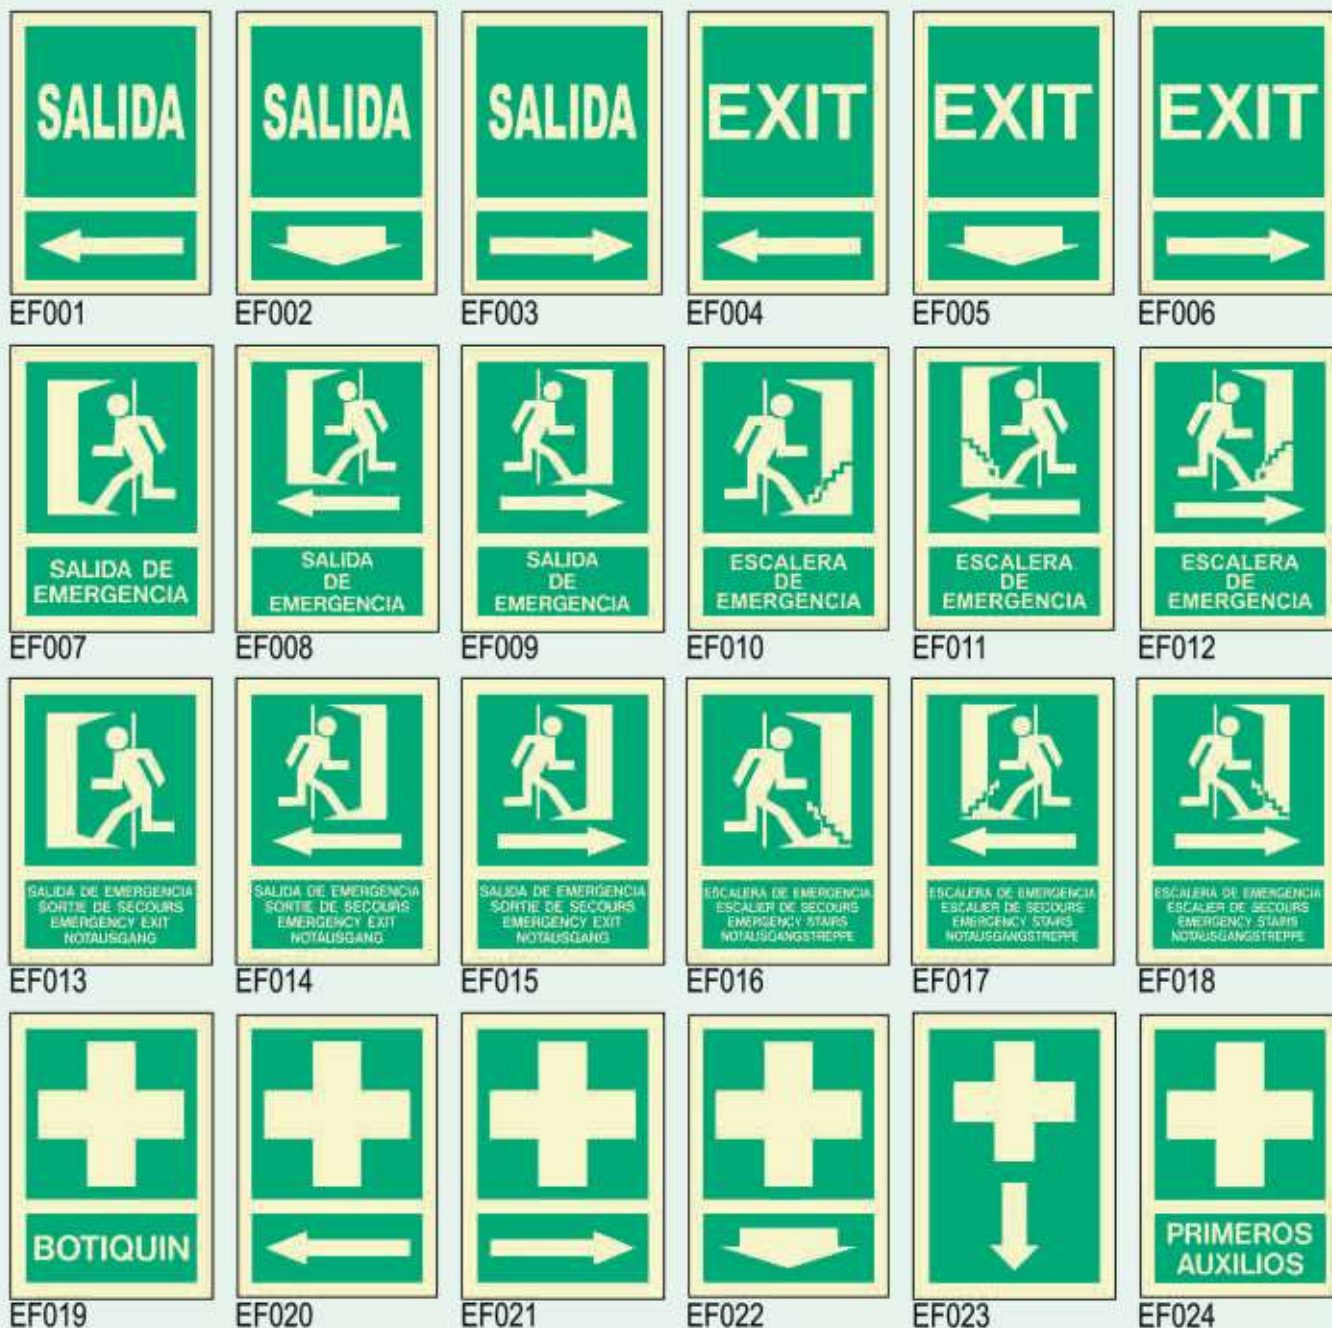

DIMENSIONES

SEÑALES CON TEXTO: A5 - 148x210, A4 - 210x297, A3 - 297x420 mm

SEÑALES SIN TEXTO: 148x148, 210x210, 297x297 mm

ESPECIALES

Para otras medidas y/o materiales no dude en consultarnos.

evacuación

señales de evacuación fotoluminiscentes