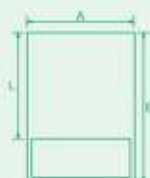

DIMENSIONES

SEÑALES CON TEXTO: A5 - 148x210, A4 - 210x297, A3 - 297x420 mm

SEÑALES SIN TEXTO: 148x148, 210x210, 297x297 mm

ESPECIALES

Para otras medidas y/o materiales no dude en consultarnos.

evacuación

señales de evacuación fotoluminiscentes

MATERIALES

Adhesivas, Glasspack, Aluminio y PVC.

DIMENSIONES

SEÑALES CON TEXTO: A5 - 148x210, A4 - 210x297, A3 - 297x420 mm

SEÑALES SIN TEXTO: 148x148, 210x210, 297x297 mm

ESPECIALES

Para otras medidas y/o materiales no dude en consultarnos.

Dimensiones en mm.			Distancia máxima de aplicación en metros
A	B	L	
297	420	297	13,28
210	297	210	9,39
148	210	148	5,20

Dimensiones en m/m.			Distancia máxima de aplicación en metros
A	B	L	
297	420	297	13,28
210	297	210	9,39
148	210	148	5,20