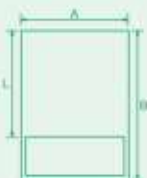

EF111

EF112

EF113

EF114

EF115

Dimensiones en m/m.			Distancia máxima de aplicación en metros
A	B	L	
297	420	297	13,28
210	297	210	9,39
148	210	148	5,20

MATERIALES
Adhesivos, Glasspack, Aluminio y PVC.

DIMENSIONES

SEÑALES CON TEXTO: A5 - 148x210, A4 - 210x297, A3 - 297x420 mm

SEÑALES SIN TEXTO: 148x148, 210x210, 297x297 mm

ESPECIALES

Para otras medidas y/o materiales no dude en consultarnos.

fotoluminiscentes

EF116

DIMENSIONES	DIST. OBSERVACIÓN
670 x 670 mm	De 20 a 30 mts
447 x 447 mm	De 10 a 20 mts
224 x 224 mm	De 0 a 10 mts