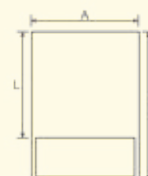

Adhesivas, Glasspack, Aluminio y DVC.

DIMENSIONES

SEÑALES CON TEXTO: A5 - 148x210, A4 - 210x297, A3 - 297x420 mm

SEÑALES SIN TEXTO: 148x148, 210x210, 297x297 mm

ESPECIALES

Para otras medidas y/o materiales no dude en consultarnos.