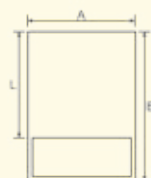

Dimensiones en m/m.			Distancia máxima de aplicación en metros
A	B	L	
297	420	297	13,28
210	297	210	9,39
148	210	148	5,20

MATERIALES

Adhesivas, Glasspack, Aluminio y DVC.

DIMENSIONES

SEÑALES CON TEXTO: A5 - 148x210, A4 - 210x297, A3 - 297x420 mm

SEÑALES SIN TEXTO: 148x148, 210x210, 297x297 mm

ESPECIALES

Para otras medidas y/o materiales no dude en consultarnos.

señales.com
peligro