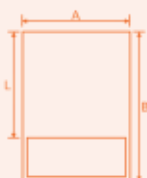

Dimensiones en m/m.			Distancia máxima de aplicación en metros
A	B	L	
297	420	297	13,28
210	297	210	9,39
148	210	148	5,20

MATERIALES
Adhesivas, Glasspack, Aluminio y PVC.

DIMENSIONES
SEÑALES CON TEXTO: A5 - 148x210, A4 - 210x297, A3 - 297x420 mm
SEÑALES SIN TEXTO: 148x148, 210x210, 297x297 mm
*REFERENCIAS S104-S107 DE 210x85 mm.

ESPECIALES
Para otras medidas y/o materiales no dude en consultarnos.

socorro