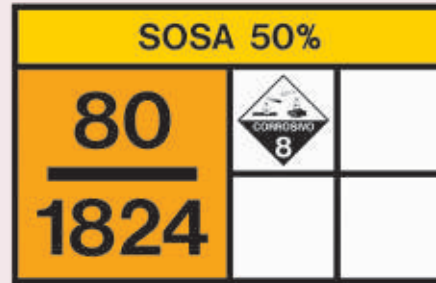

señales especiales químicas/radiológicas

MATERIALES

Adhesivas, Glasspack, Aluminio y PVC.

DIMENSIONES

Refs. QR001-QR002 600x400 mm.

Ref. QR003 1000x900 mm., Ref. QR004 800x600 mm.

Ref. QR005-QR016 A5 - 148x210, A4 - 210x297, A3 - 297x420 mm

ESPECIALES

Para otras medidas y/o materiales no dude en consultarnos.

Dimensiones en m/m.			Distancia máxima de aplicación en metros
A	B	L	
297	420	297	13,28
210	297	210	9,39
148	210	148	5,20