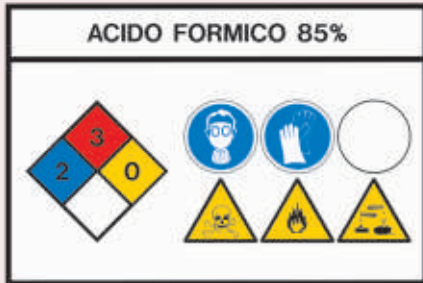

señales especiales químicas/radiológicas

QR001