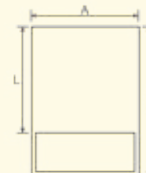

ESPECIALES

Para otras medidas y/o materiales no dude en consultarnos.

Dimensiones en m/m.			Distancia máxima de aplicación en metros
A	B	L	
297	420	297	13,28
210	297	210	9,39
148	210	148	5,20