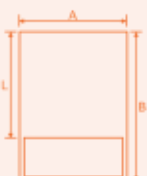

SF105*

SF106*

SF107*

Dimensiones en m/m.			Distancia máxima de aplicación en metros
A	B	L	
297	420	297	13,28
210	297	210	9,39
148	210	148	5,20

MATERIALES
Adhesivas, Glasspack, Aluminio y PVC.

DIMENSIONES

SEÑALES CON TEXTO: A5 - 148x210, A4 - 210x297, A3 - 297x420 mm