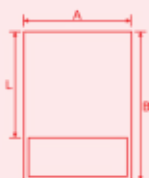

Dimensiones en m/m.			Distancia máxima de aplicación en metros
A	B	L	
297	420	297	13,28
210	297	210	9,39
148	210	148	5,20

MATERIALES

Adhesivas, Glasspack, Aluminio y PVC.

DIMENSIONES

SEÑALES CON TEXTO: A5 - 148x210, A4 - 210x297, A3 - 297x420 mm

SEÑALES SIN TEXTO: 148x148, 210x210, 297x297 mm

ESPECIALES

Para otras medidas y/o materiales no dude en consultarnos.

prohibición