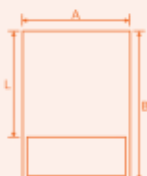

Dimensiones en m/m.			Distancia máxima de aplicación en metros
A	B	L	
297	420	297	13,28
210	297	210	9,39
148	210	148	5,20

MATERIALES

Adhesivas, Glasspack, Aluminio y PVC.

DIMENSIONES

SEÑALES CON TEXTO: A5 - 148x210, A4 - 210x297, A3 - 297x420 mm

SEÑALES SIN TEXTO: 148x148, 210x210, 297x297 mm

ESPECIALES

Para otras medidas y/o materiales no dude en consultarnos.

fotoluminiscentes